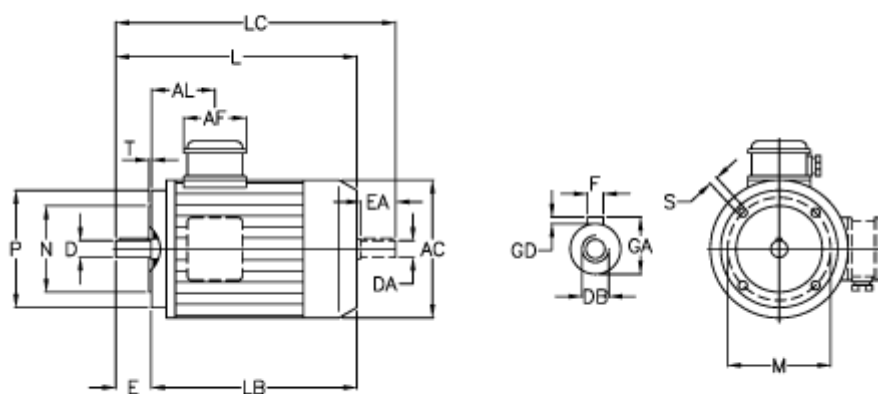

Varenummer: 252300220415

Beskrivelse: ICME IE3 asynkromotor TPE100LA4-4 2,2KW
1400 o/min 230-400V 50HZ IP55 B14

Mål

A/F = 84	F = 8	P = 160
AC = 195	GA = 31	S = M8
AL = 96	GD = 8	T = 3.5
D = 28	L = 366	
DA = 28	LB = 306	
DB = M10	LC = 429	
E = 60	M = 130	
EA = 60	N = 110	